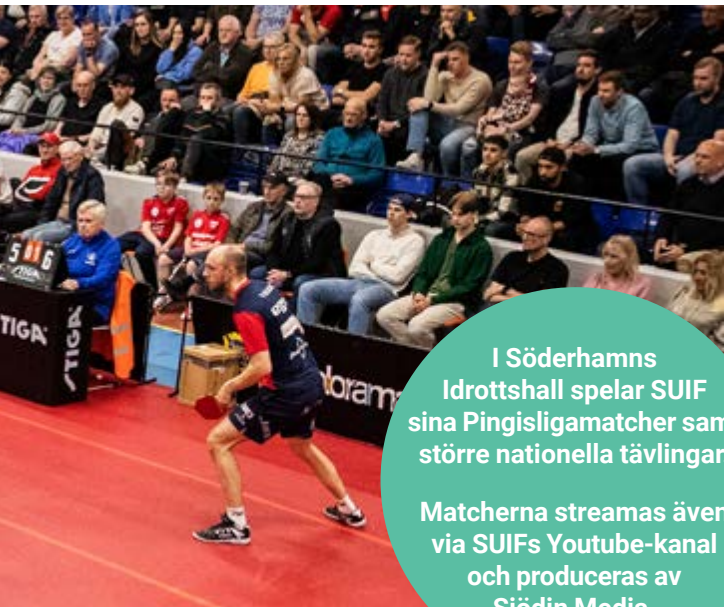

Söderhamns UIF vill hälsa både gamla och nya partners välkomna till vår verksamhet kommande säsong 2023-24

Som partner bidrar ni till att vi kan hålla "tre bollar i luften":

Elitmiljö

SUIF vill fortsätta vara en attraktiv mötesplats för alla träningsvilliga pingisungdomar som vill satsa mot eliten. Vi välkomnar ungdomar till nya Riksidrottsgymnasiet samt spelarbesök från bl.a Spanien, Frankrike, Belgien, Puerto Rico, Peru och Danmark.

PERSONALAKTIVITETER

Discgolfkväll Flygstaden

I samarbete med föreningen Söderhamn Discgolf bjuder vi in till en Discgolfkväll på Flygstaden. Utmana våra GULD-spelare.

Fiskekväll

Välkommen till en fiskekväll med ädelfisk och grillkorv i juni månad.

Sponsora
med m
vinn

I Söderhamns Idrottshall spelar SUIF sina Pingisligamatcher samt större nationella tävlingar.

Matcherna streamas även via SUIFs Youtube-kanal och produceras av Sjödin Media.

utanför matcharenan: